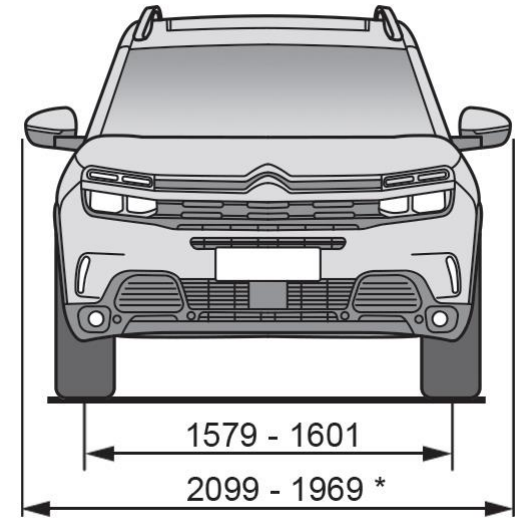

Techo panorámico corredizo eléctricamente

Barras de techo

Volante de cuero multifunción

Llantas 18"

DIMENSIONES EXTERIORES

* Retrovisores rebatidos

** Con barras de techo

COLORES