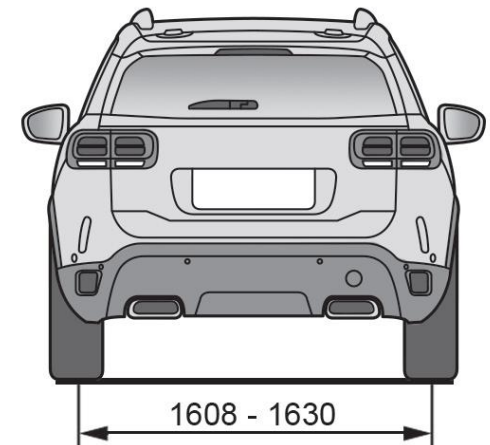

Techo panorámico corredizo eléctricamente

Barras de techo

Volante de cuero multifunción

Llantas 18"

DIMENSIONES EXTERIORES

* Retrovisores rebatidos

** Con barras de techo

COLORES