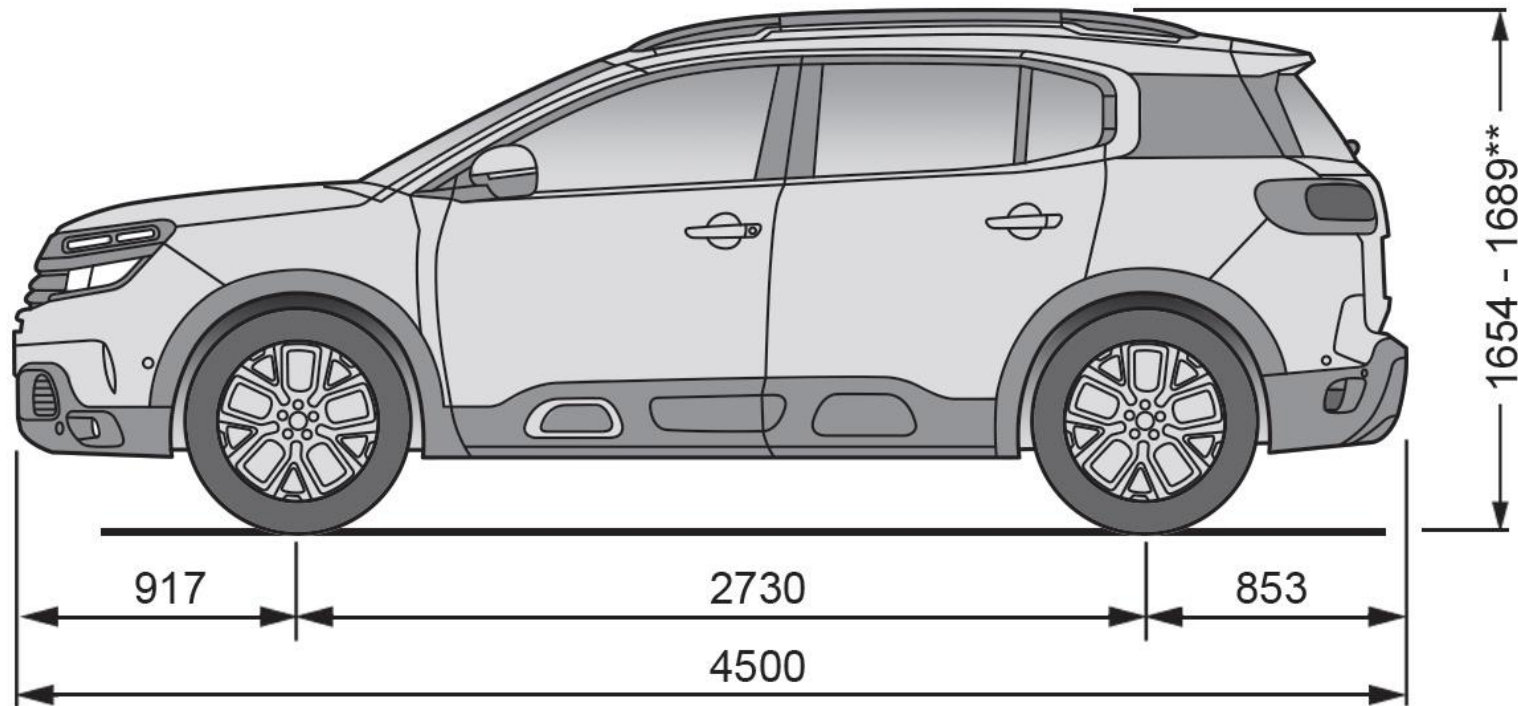

Techo panorámico corredizo eléctricamente

Barras de techo

Volante de cuero multifunción

Llantas 18"

DIMENSIONES EXTERIORES

* Retrovisores rebatidos

** Con barras de techo

COLORES