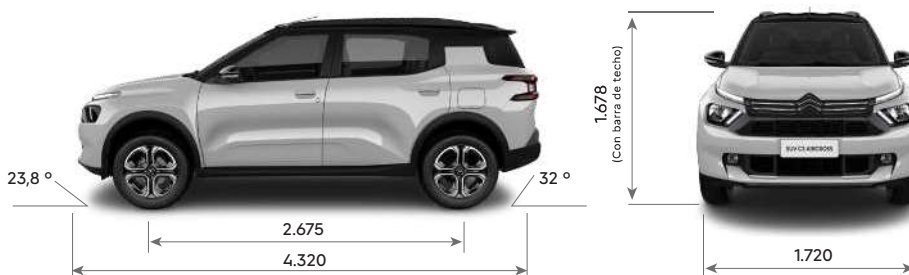

Seguinos en: /citroenarg