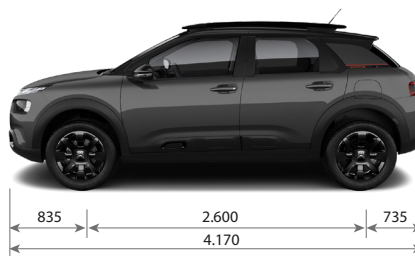

FICHA TÉCNICA

CITROËN SUV C4 CACTUS